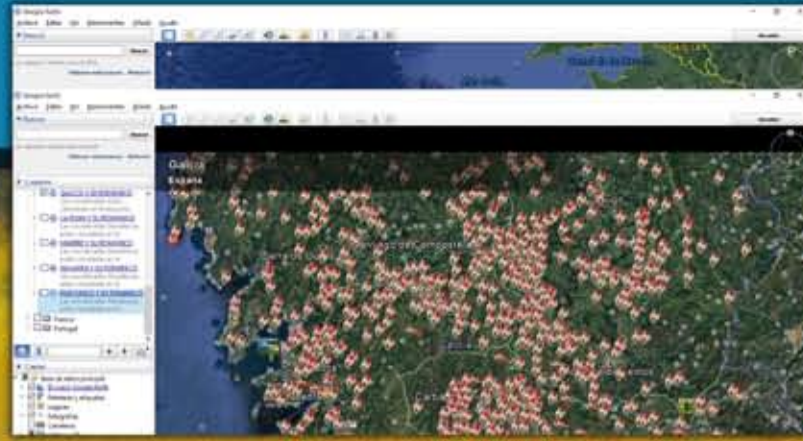

Participa e Colabora

DESCARGA A APP EN
novacarta.eu

LOCALIZA POR GPS E FAI FOTOS

Castro de Baroña

42.695045
-9.031890

Acantilados de Loiba

43.744415
-7.753392

Río Támega

41.935902
-7.454410

Praia de Rinlo

43.670182
-7.364850

Río de Bañobre e praia de Miño

43.361359
-8.205070

IES Ánxel Fole

43.023842
-7.570670

O Entroido de Verín